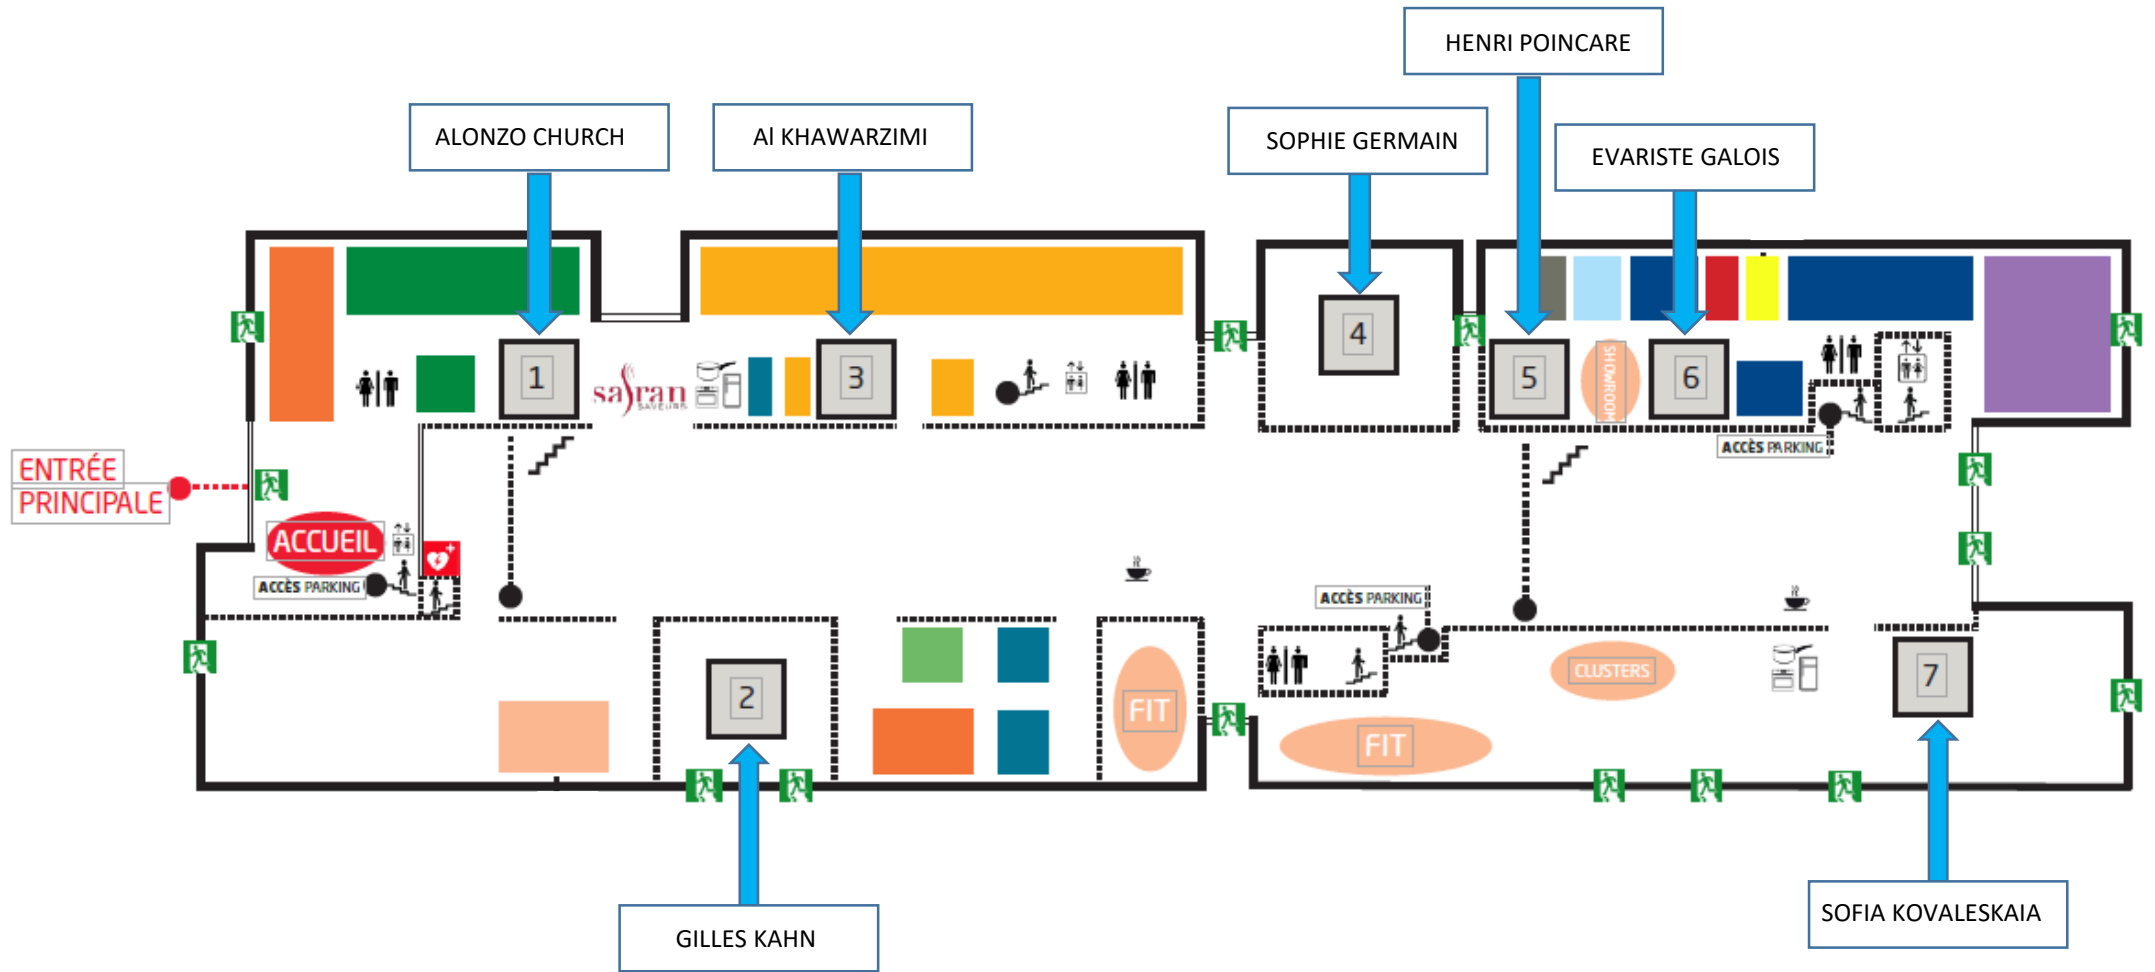

## Salles de Réunion Inria Saclay Bâtiment Alan Turing

### SALLES DE RÉUNION

RDC	1 ALONZO CHURCH (15 per. visio)	5 HENRI POINCARÉ (40 per.)
	2 GILLES KAHN (80 per. visio)	6 ÉVARISTE GALOIS (15 per.)
	3 AL KHAWARIZMI (10 per.)	7 SOFIA KOVALESKAÏA (15 per. visio)
	4 SOPHIE GERMAIN (120 per. visio)	
.....		
1 <sup>er</sup> étage	8 ROBIN MILNER (10 per.)	13 EDSGER DIJKSTRA (LIX:20 per.)
	9 THOMAS FLOWERS (20 per.)	14 ROSALIND FRANKLIN (LIX: 20 per.)
	10 JON POSTEL (8 per. visio)	15 ANDREY KOLMOGOROV( LIX: 10 per.)
	11 NICOLE-REINE LEPAUTE (LIX: 20 per.)	16 RADHIA COUSOT (15 per.)
	12 NICOLAAS G. DE BRUIJN (LIX: 20per.)	17 JACQUES-LOUIS LIONS CARL (8 per. visio)
		18 FRIEDRICH GAUSS (10 per.)
.....		
2 <sup>e</sup> étage	19 JOHN BACKUS	24 CLAUDE SHANNON ( LIX: 10 per.)
	20 PHILIPPE FLAJOLET (LIX: 15 per.)	25 GRACE HOPPER (40 per. visio)
	21 MARCEL-PAUL SCHÜTZENBERGER (LIX: 15 per.)	26 KATERYNA L. YUSHCHENKO ( LIX: 10 per.)
	22 EMMY NOETHER (15 per.)	27 DAVID HILBERT (8 per.)
	23 BLAISE PASCAL (8 per. visio)	

RDC

1er Etage

## 2ème Etage