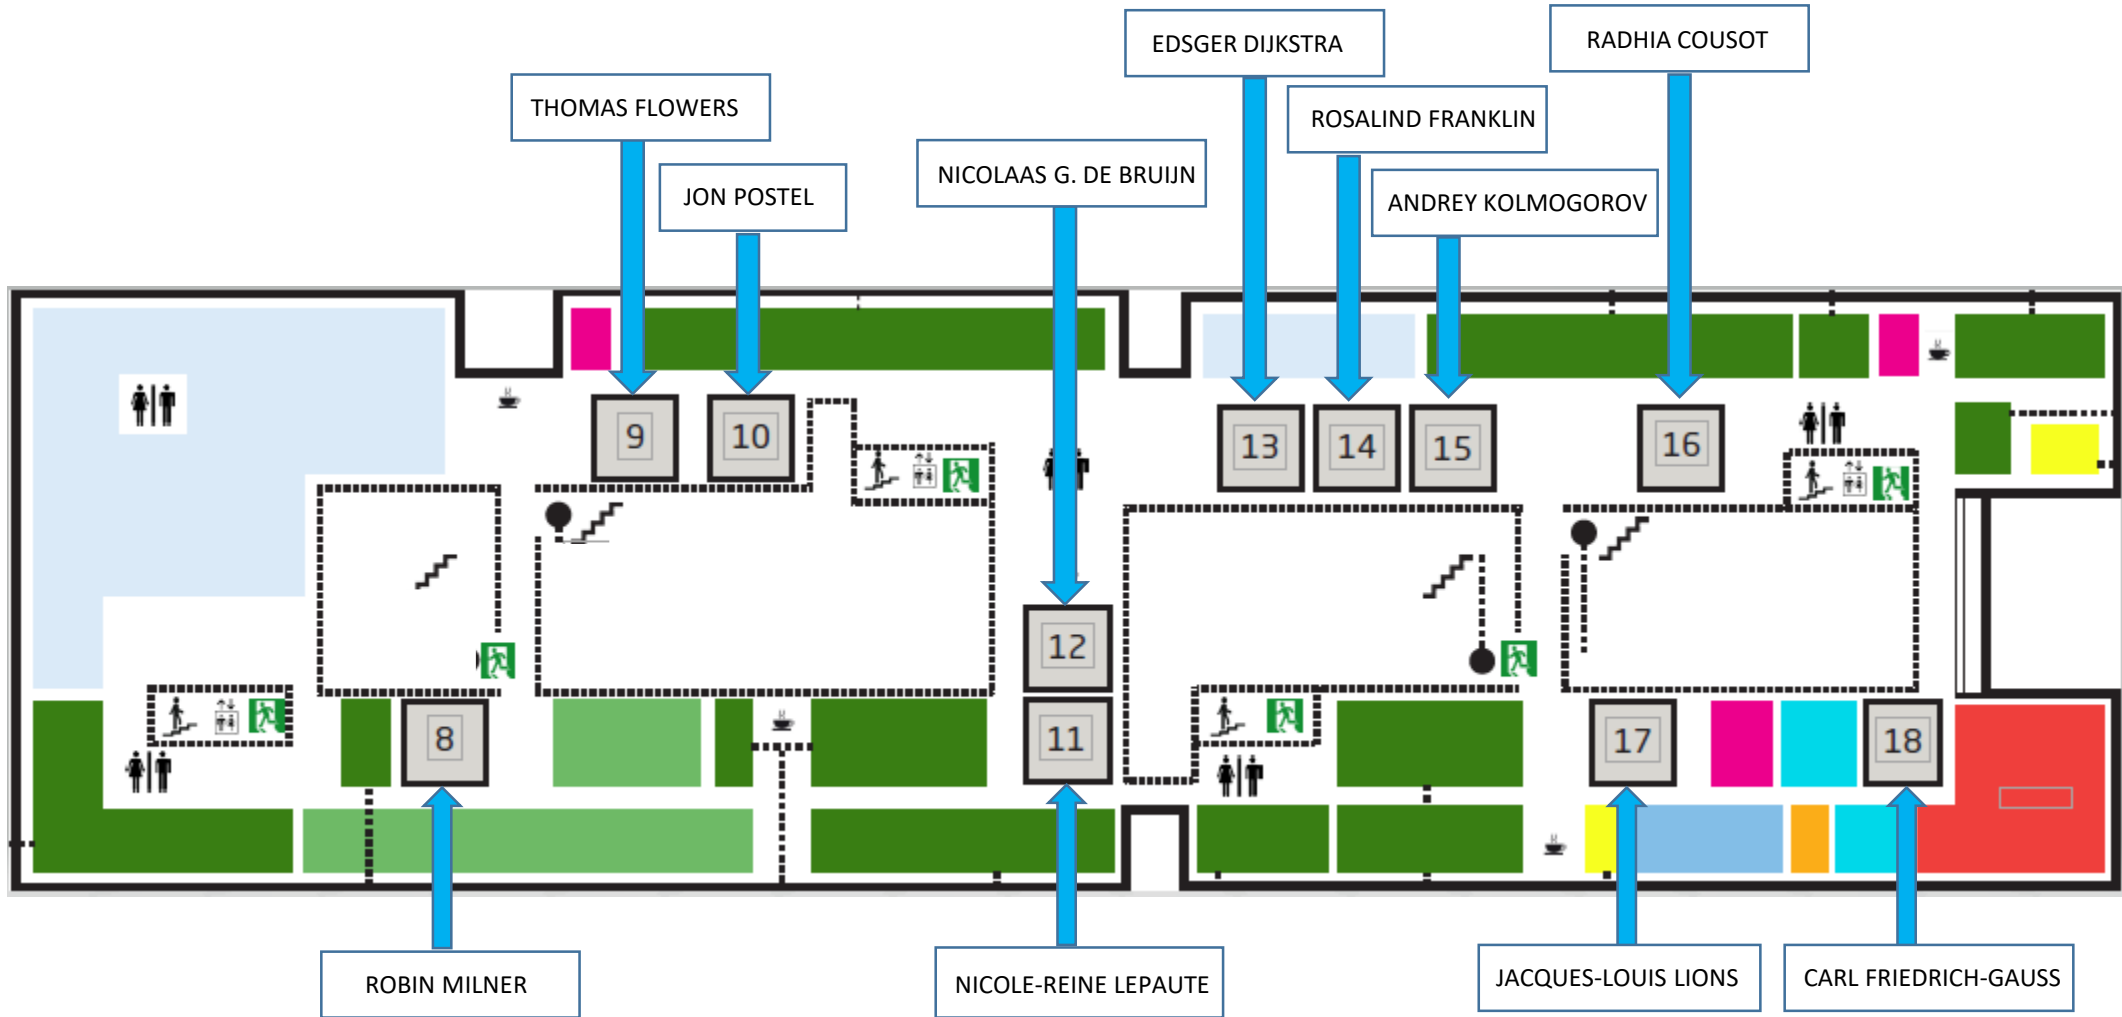

## Salles de Réunion Inria Saclay Bâtiment Alan Turing

### SALLES DE RÉUNION

RDC	1 ALONZO CHURCH (15 per. visio)	5 HENRI POINCARÉ (40 per.)
	2 GILLES KAHN (80 per. visio)	6 ÉVARISTE GALOIS (15 per.)
	3 AL KHAWARIZMI (10 per.)	7 SOFIA KOVALESKAÏA (15 per. visio)
	4 SOPHIE GERMAIN (120 per. visio)	
.....		
1 <sup>er</sup> étage	8 ROBIN MILNER (10 per.)	13 EDSGER DIJKSTRA (LIX:20 per.)
	9 THOMAS FLOWERS (20 per.)	14 ROSALIND FRANKLIN (LIX: 20 per.)
	10 JON POSTEL (8 per. visio)	15 ANDREY KOLMOGOROV( LIX: 10 per.)
	11 NICOLE-REINE LEPAUTE (LIX: 20 per.)	16 RADHIA COUSOT (15 per.)
	12 NICOLAAS G. DE BRUIJN (LIX: 20per.)	17 JACQUES-LOUIS LIONS CARL (8 per. visio)
		18 FRIEDRICH GAUSS (10 per.)
.....		
2 <sup>e</sup> étage	19 JOHN BACKUS	24 CLAUDE SHANNON ( LIX: 10 per.)
	20 PHILIPPE FLAJOLET (LIX: 15 per.)	25 GRACE HOPPER (40 per. visio)
	21 MARCEL-PAUL SCHÜTZENBERGER (LIX: 15 per.)	26 KATERYNA L. YUSHCHENKO ( LIX: 10 per.)
	22 EMMY NOETHER (15 per.)	27 DAVID HILBERT (8 per.)
	23 BLAISE PASCAL (8 per. visio)	

RDC

1er Etage

## 2ème Etage